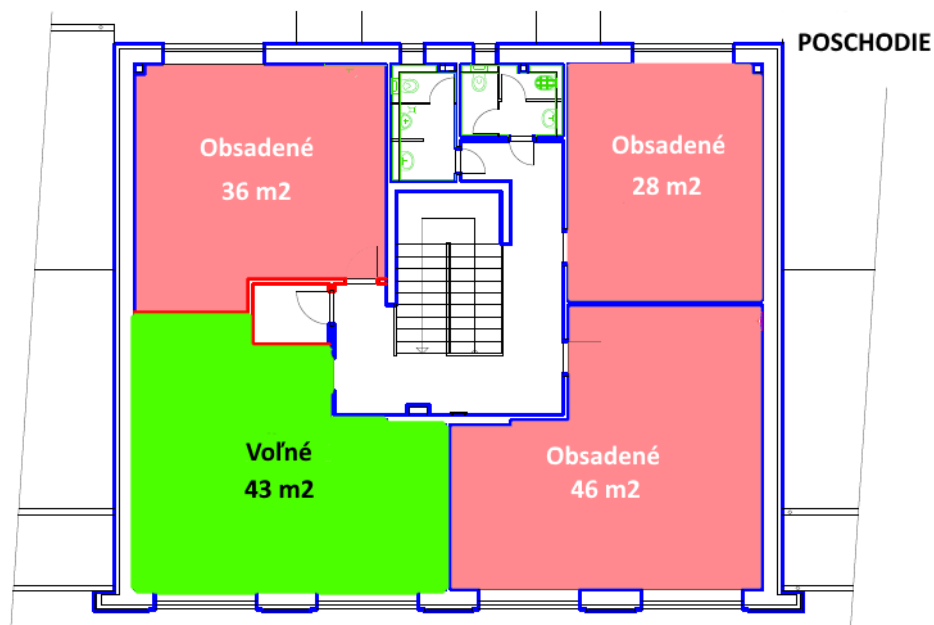

K dispozícií:

Prízemie: priestor o **výmere 69 m<sup>2</sup>**, výška nájmu dohodou.

Poschodie: priestor o **výmere 43 m<sup>2</sup>**, výška nájmu dohodou

Na prenájom komerčný priestor pre obchod, služby, kancelárie na 1. poschodí vo **výmere 43m<sup>2</sup>**