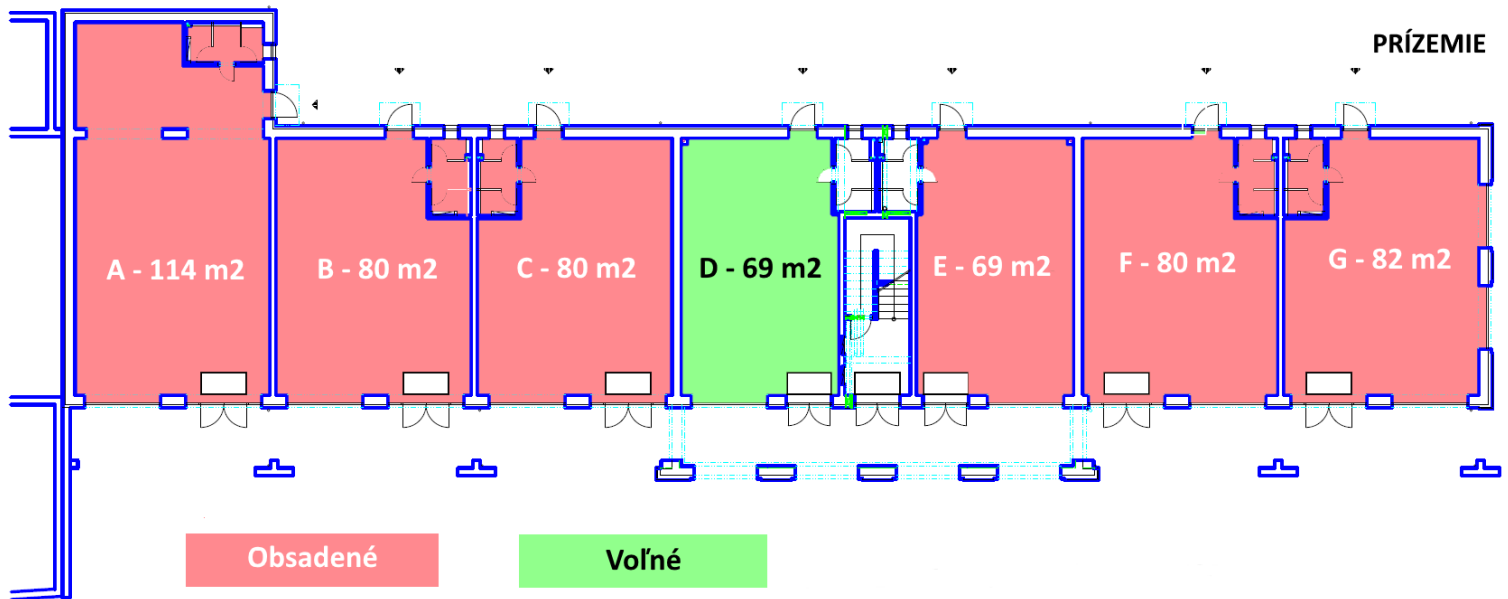

K dispozícií:

Prízemie: priestor o **výmere 69 m<sup>2</sup>**, výška nájmu dohodou.

Poschodie: priestor o **výmere 43 m<sup>2</sup>**, výška nájmu dohodou

Na prenájom komerčný priestor pre obchod, služby, kancelárie na 1. poschodí vo **výmere 43m<sup>2</sup>**